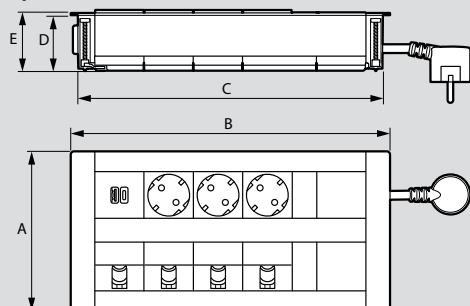

## ■ Διαστάσεις (mm)

Incara Multilink για χωνευτή τοποθέτηση σε έπιπλα  
Αρ. καταλ. 6 547 79/80/81/85/86/87/89/90/91/93

Αρ. καταλ.	A	B	C	D	E	F	G
6 547 79/85/89	80	134,3	121,3	48,8	51,2	66,6	159,1
6 547 80/86/90/93	80	201,5	188,5	48,8	51,2	66,6	188,5
6 547 81/87/91	80	246,5	233,5	48,8	51,2	66,6	271,3

Incara Multilink για χωνευτή τοποθέτηση σε διαχωριστικό  
Αρ. καταλ. 6 548 62/63

Αρ. καταλ.	A	B	C	D	E
6 548 62	80	291,5	278,5	50,7	53,2
6 548 63	80	404	391	50,7	53,2

Incara Multilink για χωνευτή τοποθέτηση σε διαχωριστικό  
Αρ. καταλ. 6 548 65

## ■ Διαστάσεις οπής για εγκατάσταση σε έπιπλα

Αρ. καταλ.	X ± 1 mm	Y ± 1 mm
6 547 79/85/89	67	125
6 547 80/86/90	67	193
6 547 81/87/91	67	238
6 547 93	67	215

## ■ Διαστάσεις οπής για εγκατάσταση σε τείχος

Αρ. καταλ.	X ± 1 mm	Y ± 1 mm
6 548 62	67	283
6 548 63	67	396
6 548 65	132	283