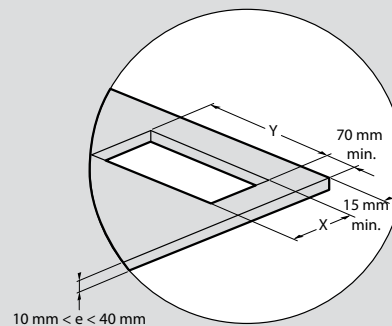

## ■ Διαστάσεις (mm)

Incara Multilink για χωνευτή τοποθέτηση σε έπιπλα  
Αρ. καταλ. 6 547 79/80/81/85/86/87/89/90/91/93

Αρ. καταλ.	A	B	C	D	E	F	G
6 547 79/85/89	80	134,3	121,3	48,8	51,2	66,6	159,1
6 547 80/86/90/93	80	201,5	188,5	48,8	51,2	66,6	188,5
6 547 81/87/91	80	246,5	233,5	48,8	51,2	66,6	271,3

## ■ Διαστάσεις οπής για εγκατάσταση σε έπιπλα

Αρ. καταλ.	X ± 1 mm	Y ± 1 mm
6 547 79/85/89	67	125
6 547 80/86/90	67	193
6 547 81/87/91	67	238
6 547 93	67	215

## ■ Διαστάσεις οπής για εγκατάσταση σε τείχος

Αρ. καταλ.	X ± 1 mm	Y ± 1 mm
6 548 62	67	283
6 548 63	67	396
6 548 65	132	283