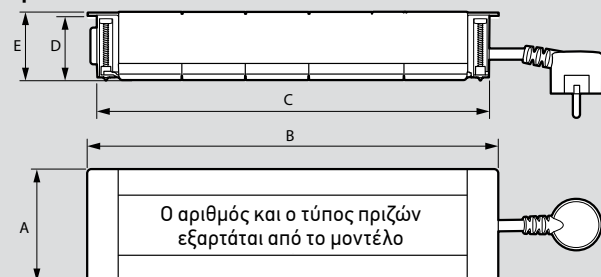

Αρ. καταλ.	A	B	C	D	E	F	G
6 547 79/85/89	80	134,3	121,3	48,8	51,2	66,6	159,1
6 547 80/86/90/93	80	201,5	188,5	48,8	51,2	66,6	188,5
6 547 81/87/91	80	246,5	233,5	48,8	51,2	66,6	271,3

Incara Multilink για χωνευτή τοποθέτηση σε διαχωριστικό
Αρ. καταλ. 6 548 62/63