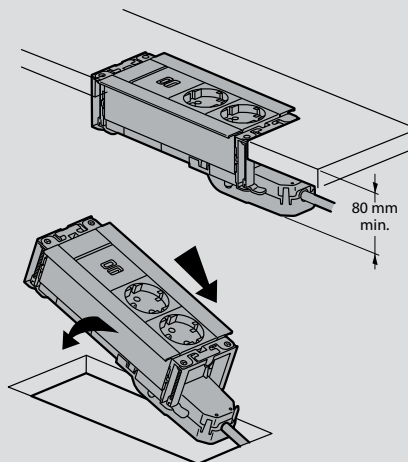

## ■ Διαστάσεις (mm)

Incara Multilink για χωνευτή τοποθέτηση σε έπιπλα  
Αρ. καταλ. 6 547 79/80/81/85/86/87/89/90/91/93

Αρ. καταλ.	A	B	C	D	E	F	G
6 547 79/85/89	80	134,3	121,3	48,8	51,2	66,6	159,1
6 547 80/86/90/93	80	201,5	188,5	48,8	51,2	66,6	188,5
6 547 81/87/91	80	246,5	233,5	48,8	51,2	66,6	271,3

## ■ Διαστάσεις οπής για εγκατάσταση σε έπιπλα

Αρ. καταλ.	X ± 1 mm	Y ± 1 mm
6 547 79/85/89	67	125
6 547 80/86/90	67	193
6 547 81/87/91	67	238
6 547 93	67	215