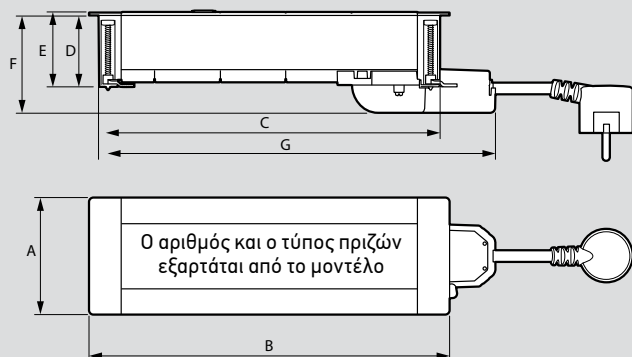

## ■ Διαστάσεις (mm)

Incara Multilink για χωνευτή τοποθέτηση σε έπιπλα  
Αρ. καταλ. 6 547 79/80/81/85/86/87/89/90/91/93

Αρ. καταλ.	A	B	C	D	E	F	G
6 547 79/85/89	80	134,3	121,3	48,8	51,2	66,6	159,1
6 547 80/86/90/93	80	201,5	188,5	48,8	51,2	66,6	188,5
6 547 81/87/91	80	246,5	233,5	48,8	51,2	66,6	271,3