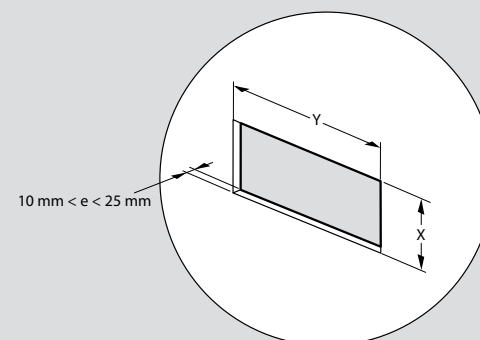

## ■ Διαστάσεις (mm)

Incara Multilink για χωνευτή τοποθέτηση σε έπιπλα  
Αρ. καταλ. 6 547 79/80/81/85/86/87/89/90/91/93

Αρ. καταλ.	A	B	C	D	E	F	G
6 547 79/85/89	80	134,3	121,3	48,8	51,2	66,6	159,1
6 547 80/86/90/93	80	201,5	188,5	48,8	51,2	66,6	188,5
6 547 81/87/91	80	246,5	233,5	48,8	51,2	66,6	271,3

## ■ Εγκατάσταση και στερέωση σε έπιπλα

## ■ Διαστάσεις οπής για εγκατάσταση σε έπιπλα

Αρ. καταλ.	X ± 1 mm	Y ± 1 mm
6 547 79/85/89	67	125
6 547 80/86/90	67	193
6 547 81/87/91	67	238
6 547 93	67	215

## ■ Διαστάσεις οπής για εγκατάσταση σε τείχος

Αρ. καταλ.	X ± 1 mm	Y ± 1 mm
6 548 62	67	283
6 548 63	67	396
6 548 65	132	283